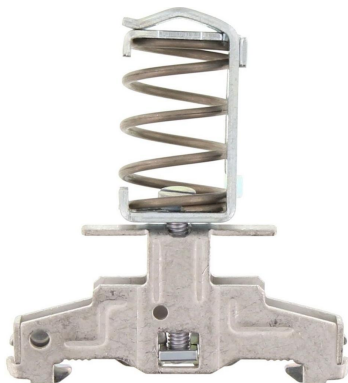

SAB 13,5/F

1572.0

Shield-connection clip, Mounting type: Mounting rail TS 35/7.5, Material: Steel, Colour: natural

Données commerciales

General

Couleur: Natural

Description du produit: Shield-connection clip

Unité de quantité: PC

Données techniques

Dimensions

Hauteur TS 35/7,5: 60mm

Largeur: 19mm

Longueur: 52mm

Connection data

Diamètre de câble max.: 13.5mm

Diamètre de câble min.: 4mm

Further technical data

Type de montage: Mounting rail TS 35/7,5

Materials

Matériau: Steel

Autorisations

Environnement

Environmental Product Compliance